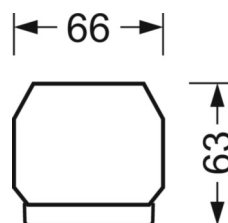

прибородержатель переменный - Individual.Lens.Optic - прямой широконаправленный свет - без видимых стыков

Ламподержатель из оцинкованного стального профиля, поверхность покрыта лаком на полиэфирной смоле. Крепление без инструментов с нажимными затворами, встроенными в конструкцию, обеспечивают защиту от кражи и взлома. В несущей трековой шине позиционируется по-разному. Цвет корпуса белый стандартный для электротехники RAL 9016; Прямой широко направленный свет, распространяющийся через линзу «Individual.Lens.Optic» из пластика ПММА. Оптика отдельных линз делает сборку и установку предельно удобными, плоскость легко чистится. Тройные ряды из отдельных линз и лампо-/прибородержатели, идеально согласованные между собой, обеспечивают цельный вид без стыков и неравномерностей Подключение к электросети через присоединительный провод длиной 1 м для свободного позиционирования прибородержателя в световой полосе и 3-полосную втычную деталь для быстрой сборки со свободным выбором фаз. Сменные блоки, позволяющие легко модернизировать освещение, существенно продлевают срок службы всей осветительной установки.

параметры

номер заказа	19415024110
код EAN	4020863415182
номер таможенного тарифа	94051190
Знак прохождения контроля	IP 20, класс защиты I, ENEC10 VDE, F, HACCP DIN10500/Food/IFS-пригодность для применения/BRC, Indoor, CE
Степень ударопрочности IK	IK03 (-20°C bis 40°C)
Температура окружения	ta -20°C в 40°C
Гарантийный срок	5 лет
Государственные программы поддержки	BEG - государственные субсидии для энергосберегающих зданий (действительна только для Германии)

электротехника