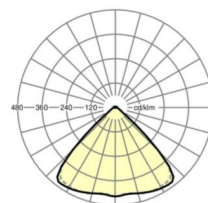

параметры

номер заказа	19415024110
код EAN	4020863415182
номер таможенного тарифа	94051190
Знак прохождения контроля	IP 20, класс защиты I, ENEC10 VDE, F, HACCP DIN10500/Food/IFS-пригодность для применения/BRC, Indoor, CE
Степень ударопрочности IK	IK03 (-20°C bis 40°C)
Температура окружения	ta -20°C в 40°C
Гарантийный срок	5 лет
Государственные программы поддержки	BEG - государственные субсидии для энергосберегающих зданий (действительна только для Германии)

электротехника

Балласт	Электронный драйвер (1 штука)
Мощность системы	56W
сетевое напряжение	230V/50Hz
автоматический предохранитель (пусковой ток)	17 штук/B10, 28 штук/B16, 29 штук/C10, 48 штук/C16
класс энергосбережения/Источник света	D

Оптика

Оснастка	LED, цветопередача/оттенок света CRI ≥ 80 / 3000K
Допуск для координаты цветности (MacAdam)	3SDCM
Фотобиологическая безопасность (светильник)	RG1
Номинальный световой поток	9795lm
Срок службы LED	50000h L80/B10 (Tq 40°C)
светоотдача светильников	176lm/W
Угол излучения	95° (C0) / 95° (C90)
UGR поп./вдоль	20.4 / 20.8

DEEP-LINK

<https://www.regiolum.de/ru/article/19415024110>

Ссылка	LED 10000lm 830
ηLB	100 %
Φ ↓/↑	98 % / 2 %
UGR поп./вдоль	20.4 / 20.8