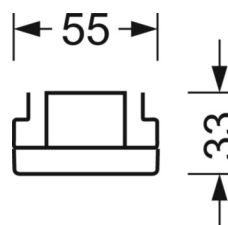

Оптика

Оснастка	LED, цветопередача/оттенок света CRI ≥ 80 / 3000K
Допуск для координаты цветности (MacAdam)	3SDCM
Фотобиологическая безопасность (светильник)	RG1
Номинальный световой поток	9795lm
Срок службы LED	50000h L80/B10 (Tq 40°C)
светоотдача светильников	176lm/W
Угол излучения	95° (C0) / 95° (C90)
UGR поп./вдоль	20.4 / 20.8

DEEP-LINK

<https://www.regiolum.de/ru/article/19415024110>

Ссылка	LED 10000lm 830
ηLB	100 %
Φ ↓/↑	98 % / 2 %
UGR поп./вдоль	20.4 / 20.8

Механика

цвет корпуса	белый стандартный для электротехники RAL 9016
--------------	---

размеры (LxWxH/DxH)	2299mm x 55mm x 33mm
---------------------	----------------------

вес (нетто)	2.6kg
-------------	-------

Вид монтажа	сборка трековых систем, световая структура
-------------	--

размеры

L	2299 mm	Длина
В	55 mm	Ширина
н	33 mm	Высота